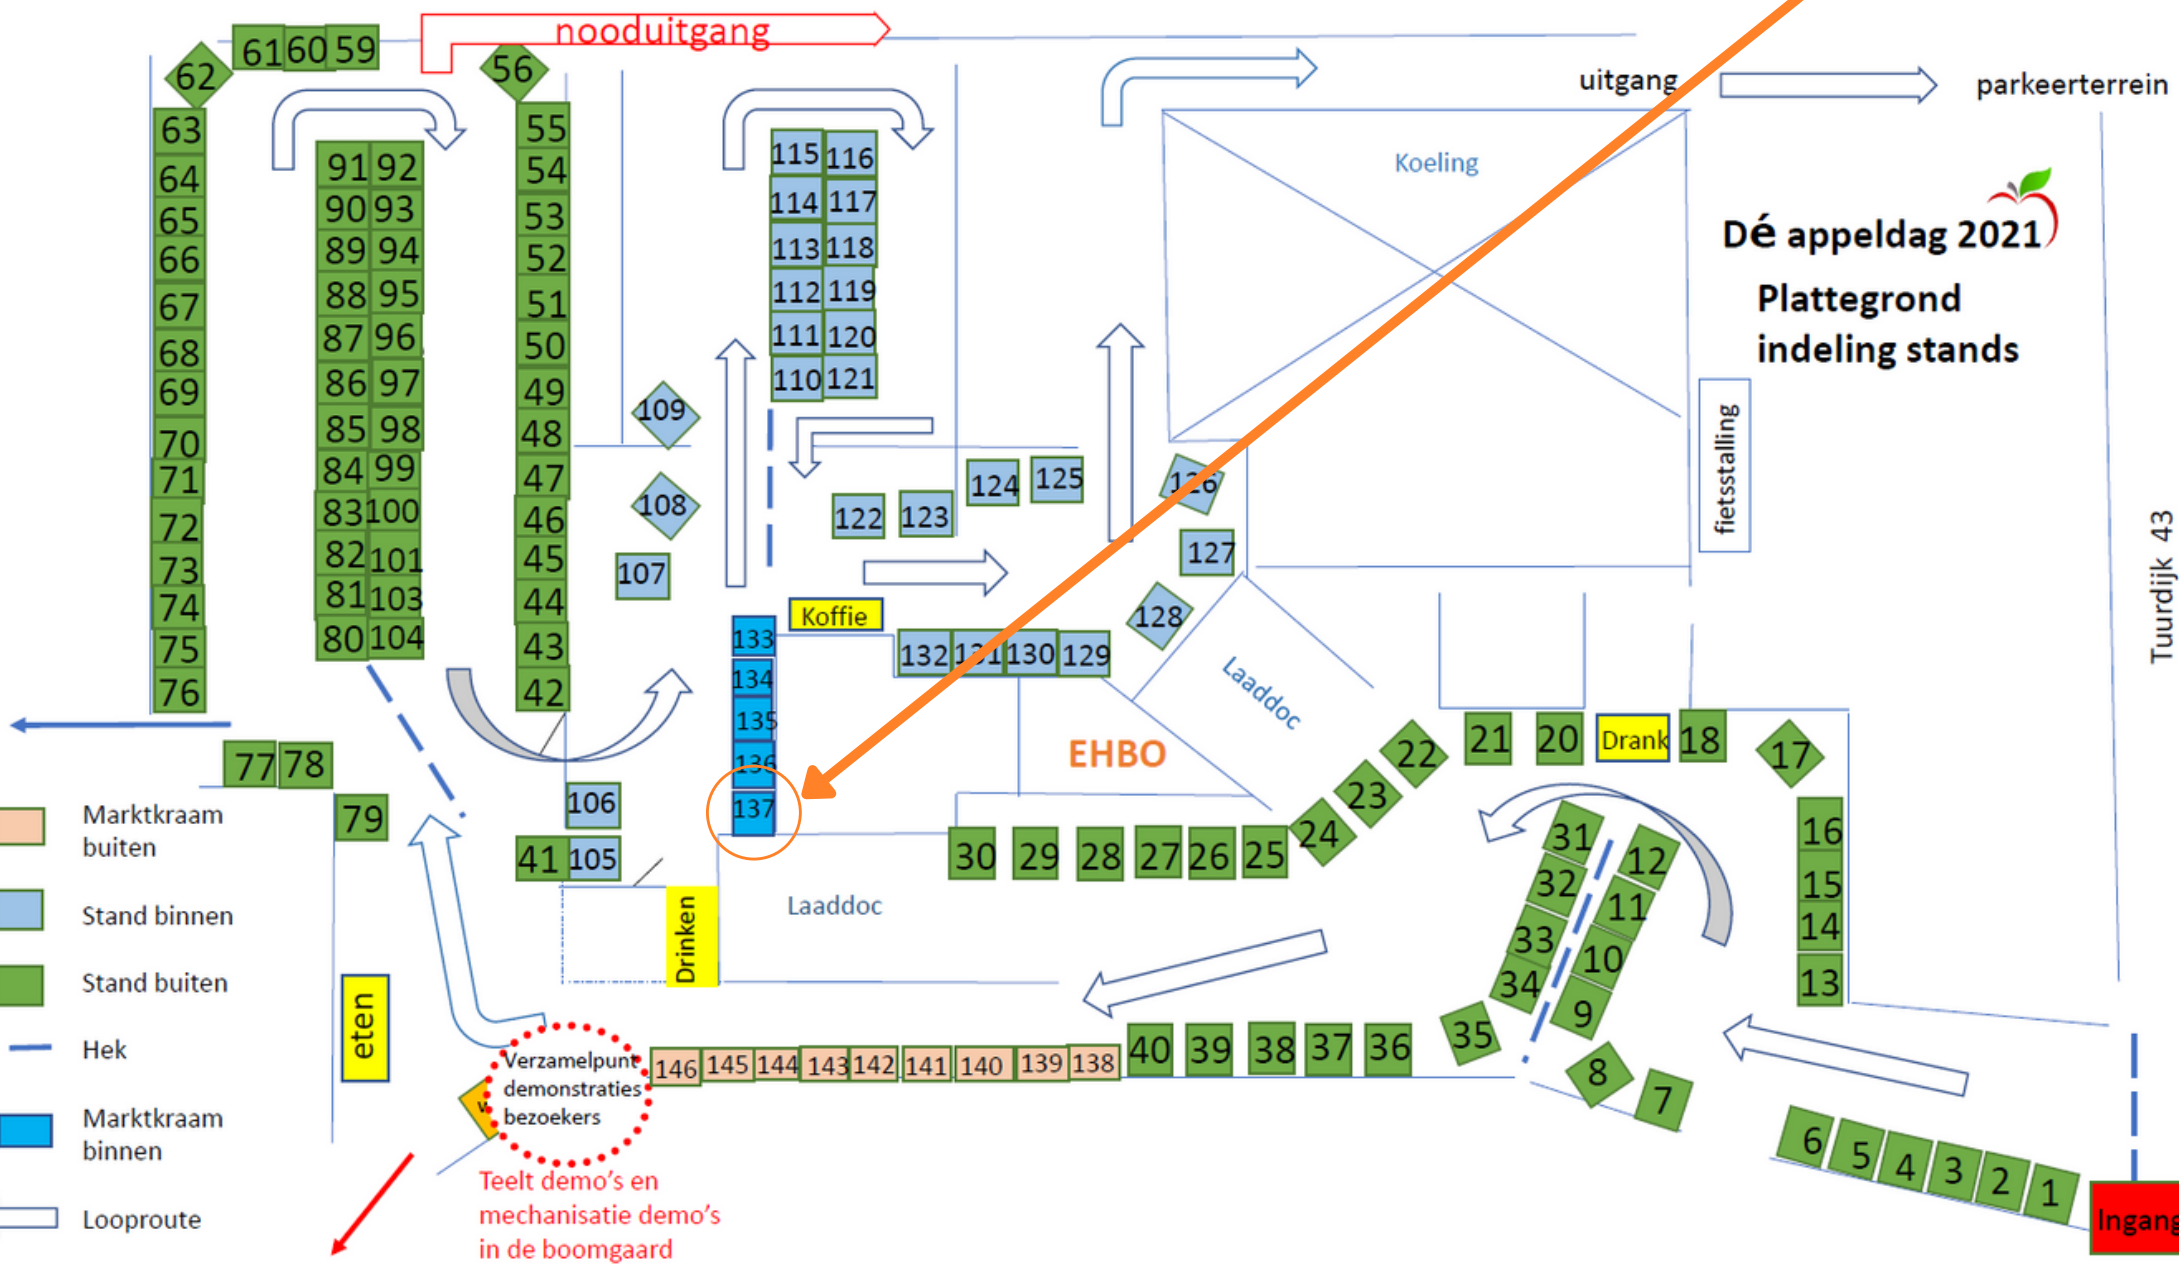

Plattegrond Appeldag 2021

Stand 137

Knowledge grows

Tuurdijk 43